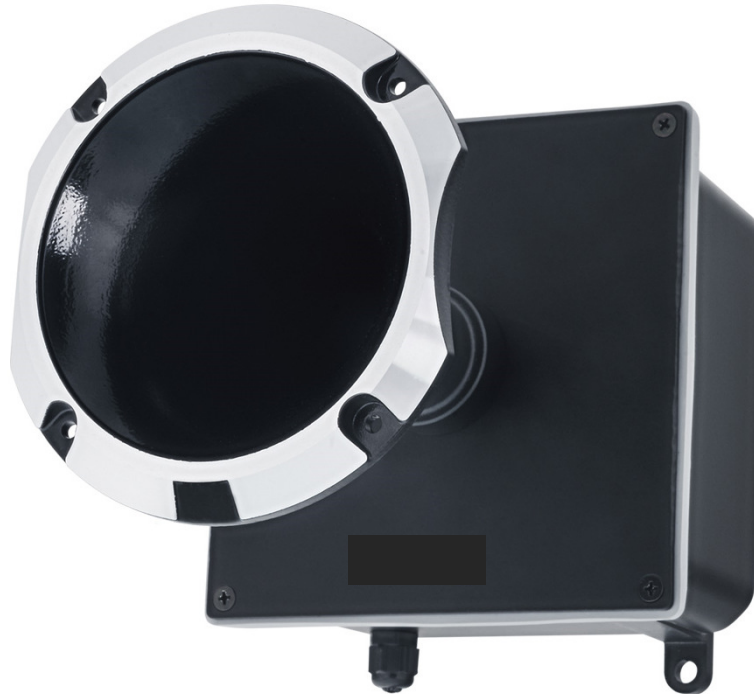

## Sirene Longo Alcance RE30

### Sirene Alta Potência Longo Alcance RE30

A RE30 é uma sirene digital de amplo alcance que permite uso contínuo, sendo ideal para diversas aplicações como alertas sonoros, alarmes de incêndio, evacuações de áreas de risco, aplicações militares diversas, entre outros.

Com corneta em alumínio fundido (o que evita distorções), e gabinete também em alumínio que possui vedação resistente à água e poeira (em conformidade a NBR6146 - classificação equivalente ao IP54), a DP30 ainda tem sua vida útil prolongada pela pintura eletrostática.

### Características técnicas da RE30

- Atinge 125dB a 1m.
- Cobre área aproximada de 5000m.
- Modelos: 12~24VCC ou Bivolt Automática.
- Gabinete em alumínio fundido com vedação resistente à água e poeira em conformidade com a NBR6146 (classificação equivalente ao IP54).
- Corneta em alumínio fundido que evita distorções.
- Pintura eletrostática.
- Opções de som (pré-selecionado).